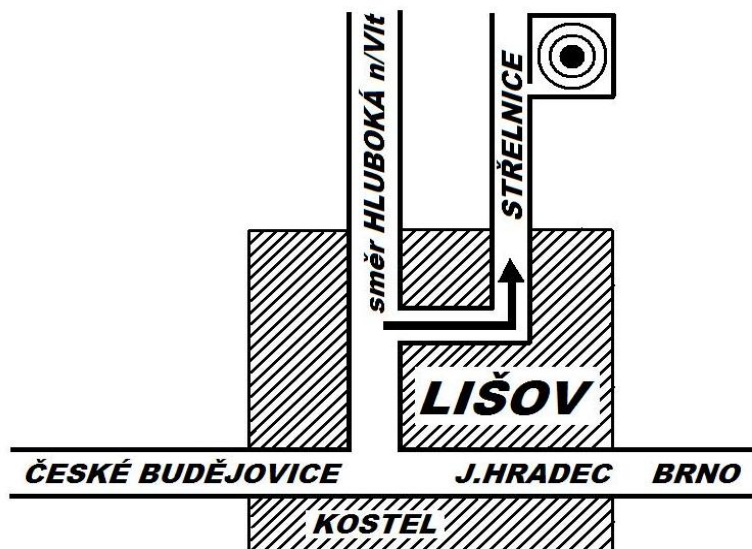

Cesta na střelnici : po silnici z Č.Budějovic - Jindřichův Hradec -Brno,v Lišově u kostela z hlavní silnice směr Hluboká n/Vltavou ,po 100 m zahnout doprava,pak po 50 m znova doleva a na konci cesty je střelnice.

Střílí se za každého počasí !!!

VÍTÁNO STYLOVÉ OBLEČENÍ DLE MOŽNOSTI

Informace: Václav Eliška Papáček mob. 721 444 891 e-mail papacek@atlas.cz